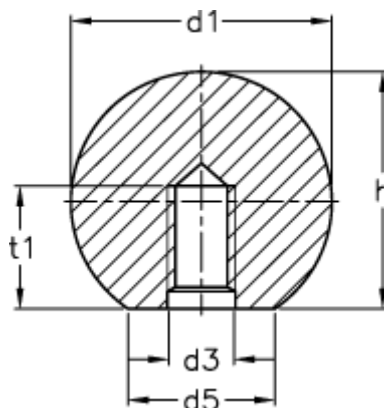

Varenummer: 20126398RT  
Beskrivelse: E+G Kugleknop DIN 319-KU-16-M4-C-RT

## Mål

---

d1	= 16
d3	= M4
d5	= 8
h	= 15.0
t1 min.	= 7.0